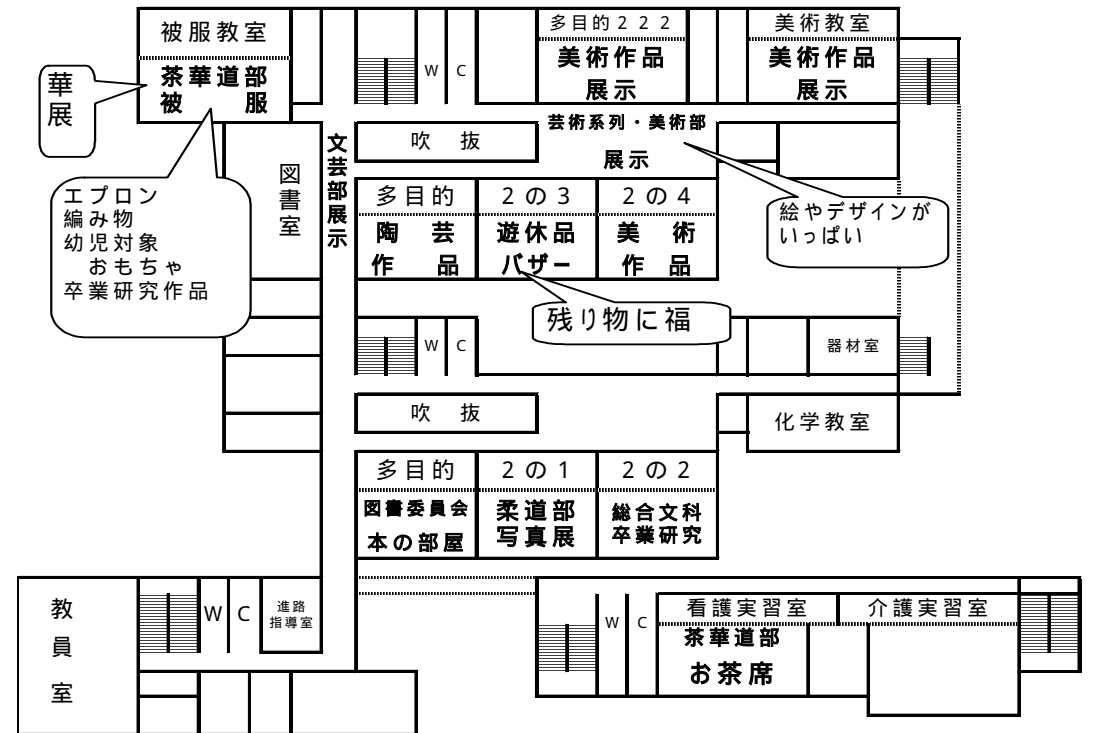

展示

生活福祉系列	エプロン、編み物、幼児対象おもちゃ、卒業研究作品	被服教室
総合文科系列	卒業研究中間発表	2の2教室
ビジネス情報系列	卒業研究発表、マルチメディア表現の発表・展示	3の2教室
芸術系列	美術作品 書道作品 陶芸作品	美術教室・多目的222 3の1教室 多目的221
スポーツ系列	卒業研究発表「テニス選手のトレーニング方法と食事のとり方」 運動部大会記録(県大会入賞以上)	ダンスルーム
環境緑化系列	系列紹介 小庭園	測量実習室 2棟西側内庭
園芸科学系列	フラワーアレンジメント	園芸実験室
図書委員会	お薦め本の展示、ビデオ上映「ハッピーバースデー」	多目的121
文芸部	文芸誌の展示、配布(無料)	図書館前廊下
美術部	美術作品	2の4教室
書道部	書作品	3の1教室
茶華道部	「華展」	被服教室
柔道部	写真展「戦う者たち」「活動報告」	2の1教室

果樹 :ミカン、リンゴ、各種果樹苗木

草花 :シクラメン、ラン類、ペペロミア、ピレア、ポットマム
プリムラ苗、その他鉢花類

環境緑化系列 (苗木・樹木:農場実習棟前 草花苗:造園施工実習棟)

樹木・苗木 :庭園樹木販売

草花苗 :キンセンカ(花壇用)、パンジー

その他販売 (9:30から販売)

生活福祉系列	おでん(50円):玉子、こんにゃく、ちくわ 西高産大根 リンゴケーキ	3の6教室
ビジネス情報系列	ケーキ、コーヒー、ジュース類の飲み物 おむすび ポップコーン	3の3教室 2棟生徒昇降口 体育館前渡り廊下
茶華道部	お茶席(お茶とお菓子で200円)	看護実習室
同窓会	餅つき実演・販売、焼き鳥、西高鍋	プール横テント
親師会	きつねうどん(250円)	3の4教室 3の5教室
	遊休品バザー	2の3教室
スポーツ系列	フリーマーケット	武道場

売り切れ次第、販売終了になります。よろしくご理解のほどお願いします。

ようこそ西高祭へ！

西高祭 2007 校内案内図

2階平面図

宇部西高周辺地図