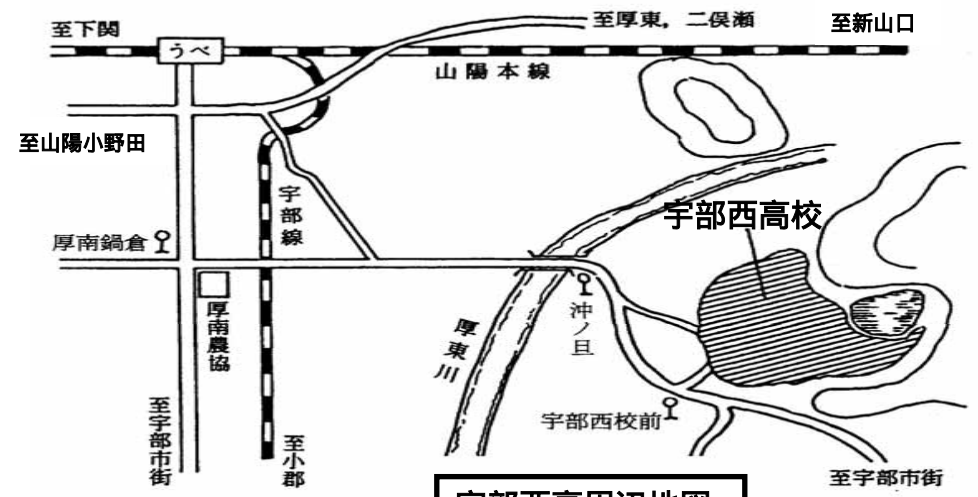

2007 西高祭

テーマ CHANGE

平成19年11月18日(日) 9:00 から 14:00

宇部市沖ノ旦 山口県立宇部西高等学校

販売

農場生産物即売(9:00から販売)

園芸科学系列 (野菜収納室、温室周辺)

野菜 :白菜、キャベツ、大根、春菊、玉ねぎ苗、チンゲンサイ
レタス、メロン、イチゴ苗、ハーブ鉢

果樹 :ミカン、リンゴ、各種果樹苗木

草花 :シクラメン、ラン類、ペペロミア、ピレア、ポットマム
プリムラ苗、その他鉢花類

環境緑化系列 (苗木・樹木:農場実習棟前 草花苗:造園施工実習棟)

樹木・苗木 :庭園樹木販売

草花苗 :キンセンカ(花壇用)、パンジー

その他販売 (9:30から販売)

生活福祉系列	おでん(50円):玉子、こんにゃく、ちくわ 西高産大根 リンゴケーキ	3の6教室
ビジネス情報系列	ケーキ、コーヒー、ジュース類の飲み物 おむすび ポップコーン	3の3教室 2棟生徒昇降口 体育館前渡り廊下
茶華道部	お茶席(お茶とお菓子で200円)	看護実習室
同窓会	餅つき実演・販売、焼き鳥、西高鍋	プール横テント
親師会	きつねうどん(250円)	3の4教室 3の5教室
	遊休品バザー	2の3教室
スポーツ系列	フリーマーケット	武道場

売り切れ次第、販売終了になります。よろしくご理解のほどお願いします。

ようこそ西高祭へ！

西高祭 2007 校内案内図

2階平面図

宇部西高周辺地図