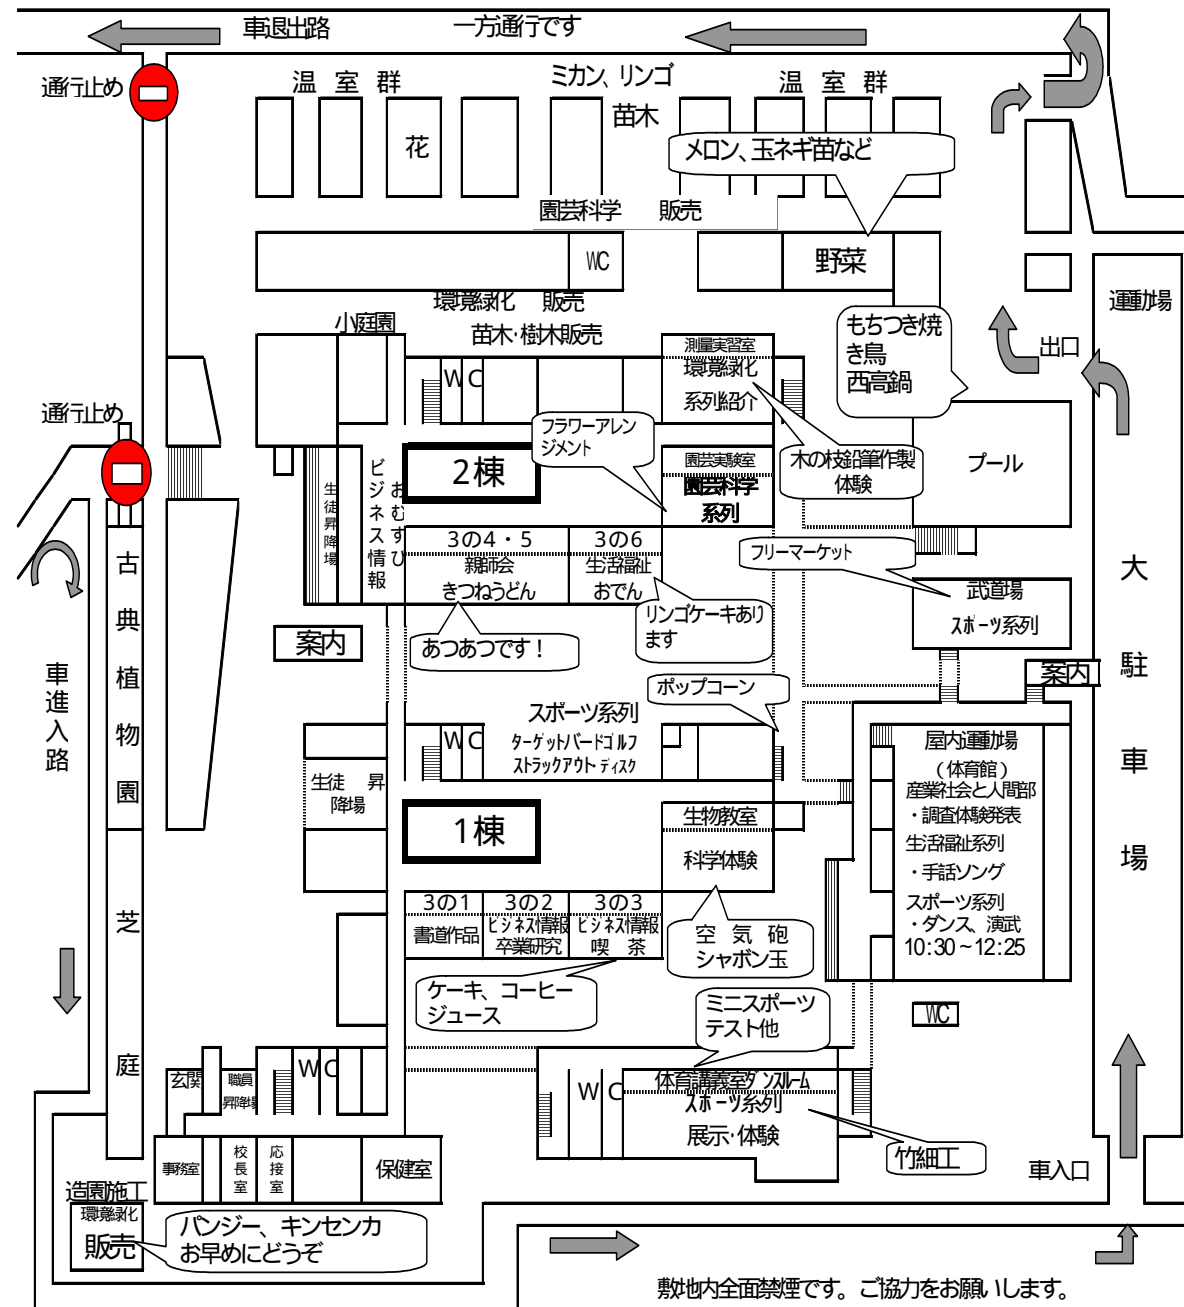

展示

生活福祉系列	エプロン、編み物、幼児対象おもちゃ、卒業研究作品	被服教室
総合文科系列	卒業研究中間発表	2の2教室
ビジネス情報系列	卒業研究発表、マルチメディア表現の発表・展示	3の2教室
芸術系列	美術作品 書道作品 陶芸作品	美術教室・多目的222 3の1教室 多目的221
スポーツ系列	卒業研究発表「テニス選手のトレーニング方法と食事のとり方」 運動部大会記録(県大会入賞以上)	ダンスルーム
環境緑化系列	系列紹介 小庭園	測量実習室 2棟西側内庭
園芸科学系列	フラワーアレンジメント	園芸実験室
図書委員会	お薦め本の展示、ビデオ上映「ハッピーバースデー」	多目的121
文芸部	文芸誌の展示、配布(無料)	図書館前廊下
美術部	美術作品	2の4教室
書道部	書作品	3の1教室
茶華道部	「華展」	被服教室
柔道部	写真展「戦う者たち」「活動報告」	2の1教室

果樹 :ミカン、リンゴ、各種果樹苗木

草花 :シクラメン、ラン類、ペペロミア、ピレア、ポットマム
プリムラ苗、その他鉢花類

環境緑化系列 (苗木・樹木:農場実習棟前 草花苗:造園施工実習棟)

樹木・苗木 :庭園樹木販売

草花苗 :キンセンカ(花壇用)、パンジー

その他販売 (9:30から販売)

生活福祉系列	おでん(50円):玉子、こんにゃく、ちくわ 西高産大根 リンゴケーキ	3の6教室
ビジネス情報系列	ケーキ、コーヒー、ジュース類の飲み物 おむすび ポップコーン	3の3教室 2棟生徒昇降口 体育館前渡り廊下
茶華道部	お茶席(お茶とお菓子で200円)	看護実習室
同窓会	餅つき実演・販売、焼き鳥、西高鍋	プール横テント
親師会	きつねうどん(250円)	3の4教室 3の5教室
	遊休品バザー	2の3教室
スポーツ系列	フリーマーケット	武道場

売り切れ次第、販売終了になります。よろしくご理解のほどお願いします。

ようこそ西高祭へ！

西高祭 2007 校内案内図

2階平面図

宇部西高周辺地図